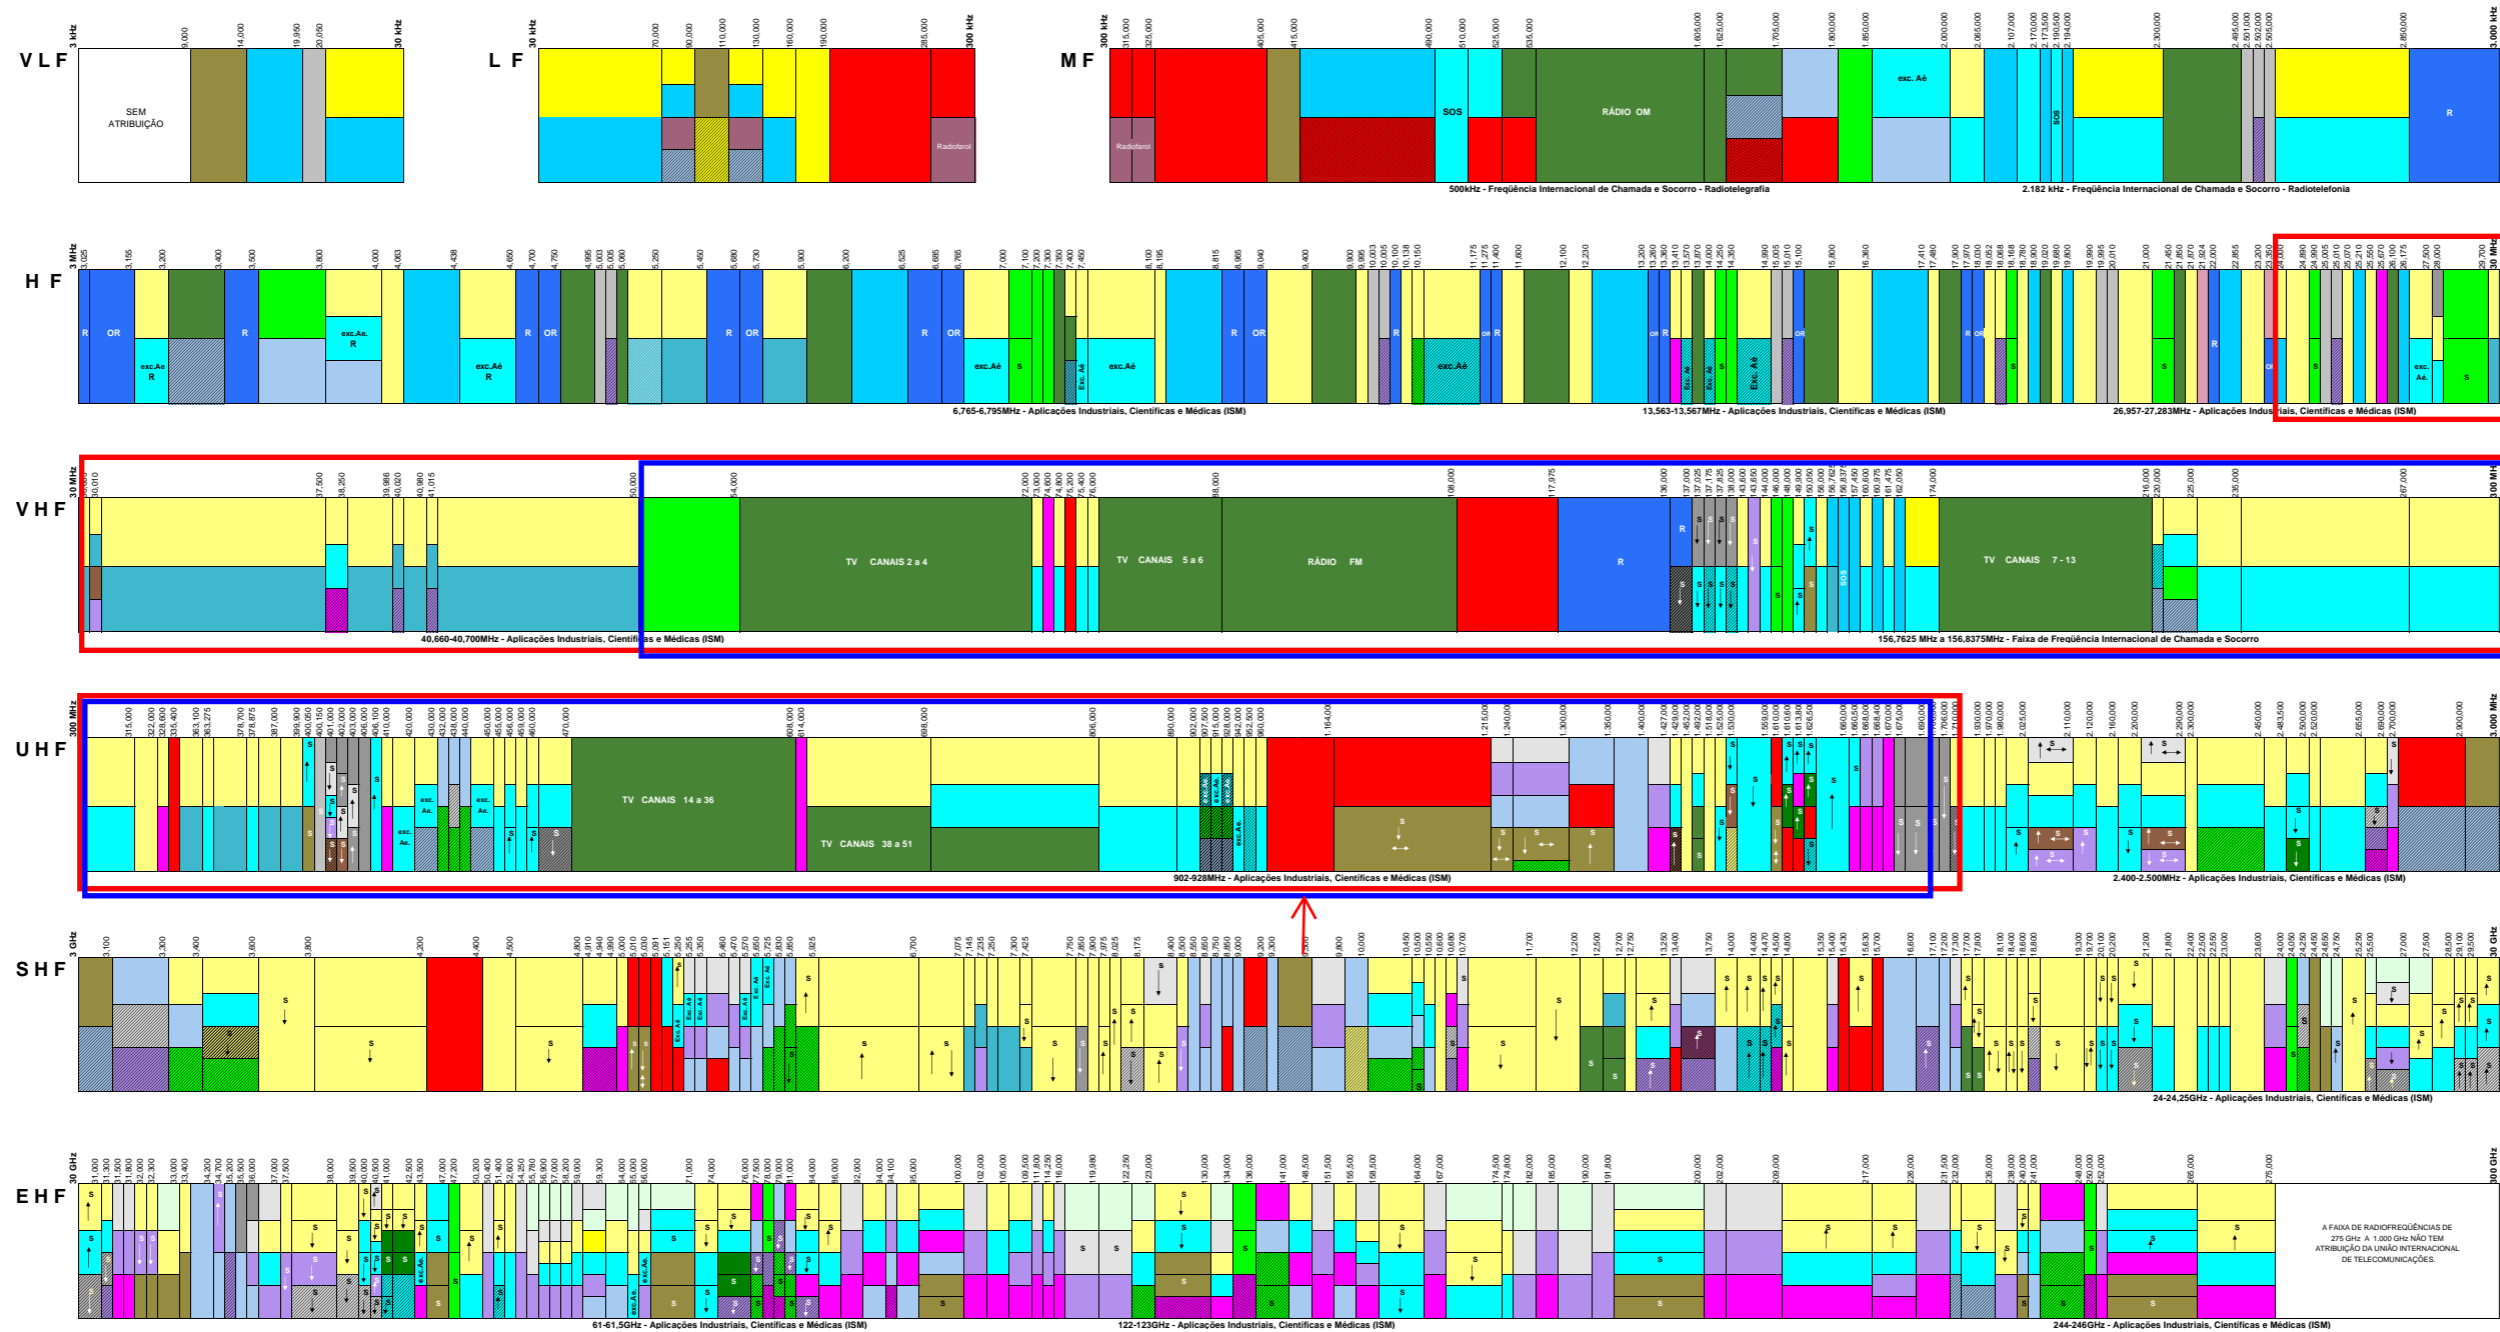

# ATRIBUIÇÃO DE FAIXAS DE FREQUÊNCIAS NO BRASIL

## LEGENDA:

AUXÍLIO À METEOROLOGIA	FIXO	MÓVEL	RADIONAVEGAÇÃO	RADIOAMADOR	OPERAÇÃO ESPACIAL	EXCETO MÓVEL AERONÁUTICO	ESPAÇO PARA ESPAÇO
ENTRE SATÉLITES	FIXO AERONÁUTICO	MÓVEL AERONÁUTICO	RADIONAVEGAÇÃO AERONÁUTICA	RADIOASTRONOMIA	PESQUISA ESPACIAL	FORA DE ROTA	ESPAÇO PARA TERRA
EXPLORAÇÃO DA TERRA POR SATÉLITE	FREQUÊNCIA PADRÃO/SINAIS HORÁRIOS	MÓVEL MARÍTIMO	RADIONAVEGAÇÃO MARÍTIMA	RADIODIFUSÃO	CARÁTER SECUNDÁRIO	EM ROTA	TERRA PARA ESPAÇO
FAIXA SEM ATRIBUIÇÃO	METEOROLOGIA POR SATÉLITE	MÓVEL TERRESTRE	RADIOLOCALIZAÇÃO	RADIODETERMINAÇÃO POR SATÉLITE	POR SATÉLITE	SOCORRO E CHAMADA	ESPAÇO PARA TERRA/TERRA PARA ESPAÇO

ESTE QUADRO REPRODUZ, GRÁFICAMENTE, A TABELA DE ATRIBUIÇÃO DE FAIXAS DE FREQUÊNCIAS NO BRASIL ELABORADO PELA GERÊNCIA DE ESPECTRO, ÓRBITA E RADIODIFUSÃO ATUALIZADO EM MARÇO DE 2015